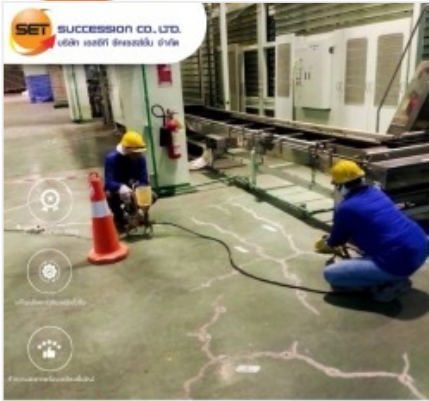

รับออกแบบติดตั้งระบบกันซึม ทุกระบบ - Set Succession

รับซ่อมพื้นอาคารรั่ว

ตราสินค้า: บริษัท เอสอีที ซัคเซสชั่น จำกัด

คำค้นหา: รับซ่อมพื้นอาคารรั่ว **หมวดหมู่:** ผู้รับเหมาทำพื้นและทางเดิน

รายละเอียดสินค้า

รายละเอียด

รับซ่อมพื้นอาคารรั่ว บริการ ซ่อมพื้นรั่ว พื้นอาคารรั่ว ไม่ว่าจะเป็นบ้านพักอาศัย โรงงาน โกดัง ห้างสรรพสินค้า หรืออาคารสำนักงาน บริการโดยทีมช่างผู้เชี่ยวชาญ ประสบการณ์ในการทำงาน 15 ปี ที่สามารถแก้ไขปัญหาได้ตรงจ...

[ดูรายละเอียด](#)