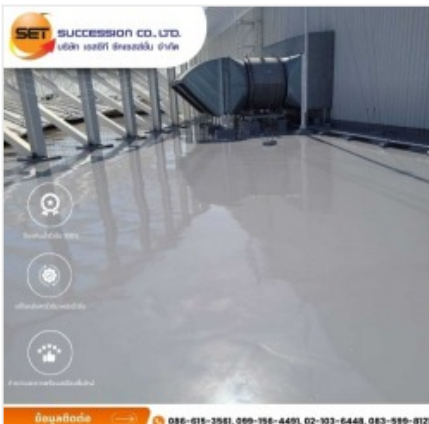

[ดูรายละเอียด](#)

รับซ่อมพื้นอาคารรั่ว

ตราสินค้า: บริษัท เอสอีที ซัคเซสชั่น จำกัด

คำค้นหา: รับซ่อมพื้นอาคารรั่ว **หมวดหมู่:** ผู้รับเหมาทำพื้นและทางเดิน

รายละเอียดสินค้า

รายละเอียด

รับซ่อมพื้นอาคารรั่ว บริการ ซ่อมพื้นรั่ว พื้นอาคารรั่ว ไม่ว่าจะเป็นบ้านพักอาศัย โรงงาน โกดัง ห้างสรรพสินค้า หรืออาคารสำนักงาน บริการโดยทีมช่างผู้เชี่ยวชาญ ประสบการณ์ในการทำงาน 15 ปี ที่สามารถแก้ไขปัญหาได้ตรงจ...

[ดูรายละเอียด](#)

รับติดตั้งกันซึมระบบ solvent Based

ตราสินค้า: บริษัท เอสอีที ซัคเซสชั่น จำกัด

คำค้นหา: รับติดตั้งกันซึมระบบ solvent Based **หมวดหมู่:** ผู้รับเหมาทำพื้นและทางเดิน

รายละเอียดสินค้า

รายละเอียด