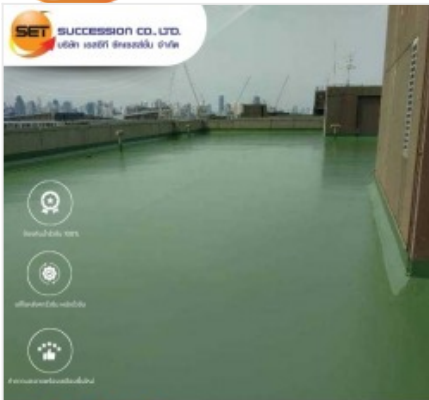

[ดูรายละเอียด](#)

รับติดตั้งระบบกันซึมดาดฟ้า

ตราสินค้า: บริษัท เอสอีที ซัคเซสชั่น จำกัด

คำค้นหา: รับติดตั้งระบบกันซึมดาดฟ้า **หมวดหมู่:** ผู้รับเหมาทำพื้นและทางเดิน

รายละเอียดสินค้า

รายละเอียด

รับติดตั้งระบบกันซึมดาดฟ้า บริการติดตั้งกันซึมดาดฟ้า อาคาร โรงงาน โรงแรม ตึก อพาร์ทเมนท์ โรงพยาบาล ห้างสรรพสินค้า โรงเรียน มหาวิทยาลัย ป้องกันการรั่วซึม 100% เพราะเราใช้วัสดุกันซึมคุณภาพสูง ปิดรอยรั่วได้ทุก...

[ดูรายละเอียด](#)

Digital & Media Solutions

Powered By Thailand YellowPages © 2025 รับออกแบบติดตั้งระบบกันซึม ทุกระบบ - Set Succession

รับออกแบบติดตั้งระบบกันซึม ทุกระบบ - Set Succession

รับเหมาซ่อมระบบกันซึมระบบ solvent Base