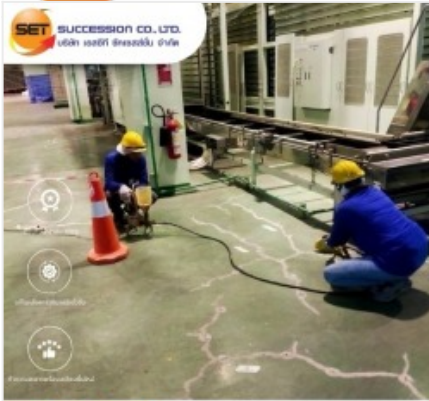

รับซ่อมพื้นอาคารรั่ว

ตราสินค้า: บริษัท เอสอีที ซัคเซสชั่น จำกัด

คำค้นหา: รับซ่อมพื้นอาคารรั่ว **หมวดหมู่:** ผู้รับเหมาทำพื้นและทางเดิน

รายละเอียดสินค้า

รายละเอียด

รับซ่อมพื้นอาคารรั่ว บริการ ซ่อมพื้นรั่ว พื้นอาคารรั่ว ไม่ว่าจะเป็นบ้านพักอาศัย โรงงาน โกดัง ห้างสรรพสินค้า หรืออาคารสำนักงาน บริการโดยทีมช่างผู้เชี่ยวชาญ ประสบการณ์ในการทำงาน 15 ปี ที่สามารถแก้ไขปัญหาได้ตรงจ...

[ดูรายละเอียด](#)