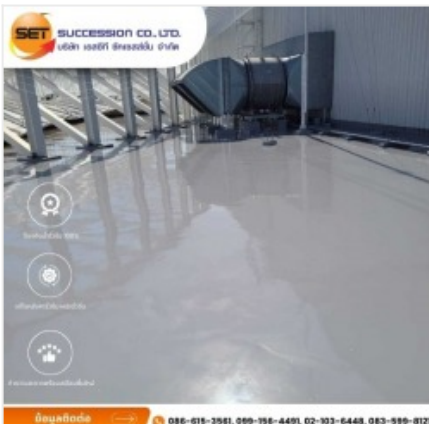

ตราสินค้า: บริษัท เอสอีที ซัคเซสชั่น จำกัด

คำค้นหา: รับซ่อมพื้นอาคารรั่ว **หมวดหมู่:** ผู้รับเหมาทำพื้นและทางเดิน

รายละเอียดสินค้า

รายละเอียด

รับซ่อมพื้นอาคารรั่ว บริการ ซ่อมพื้นรั่ว พื้นอาคารรั่ว ไม่ว่าจะเป็นบ้านพักอาศัย โรงงาน โกดัง ห้างสรรพสินค้า หรืออาคารสำนักงาน บริการโดยทีมช่างผู้เชี่ยวชาญ ประสบการณ์ในการทำงาน 15 ปี ที่สามารถแก้ไขปัญหาได้ตรงจ...

[ดูรายละเอียด](#)

รับติดตั้งกันซึมระบบ solvent Based

ตราสินค้า: บริษัท เอสอีที ซัคเซสชั่น จำกัด

คำค้นหา: รับติดตั้งกันซึมระบบ solvent Based **หมวดหมู่:** ผู้รับเหมาทำพื้นและทางเดิน

รายละเอียดสินค้า

รายละเอียด